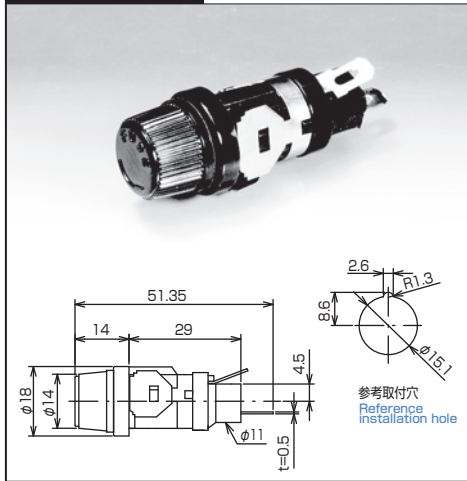

ヒューズホルダー(パネル取付型)

Fuse Holder (Panel Type)

FH-001AF Fuse Holder

FH-052S Fuse Holder

FH-033 Fuse Holder

FH-043A Fuse Holder

FH-S07 Fuse Holder

FH-032AF Fuse Holder

FH-B02 Fuse Holder

項目 Item	品名 Type	FH-001AF	FH-052S	FH-033	FH-043A	FH-S07	FH-032AF	FH-B02
定格電流 Rated current	AC250V	15A	20A	10A	10A	10A	10A	10A/6.3A
適合ヒューズ Type of Fuses	5.2×20mm			○	○			○
	6.35×31.8mm	○	○			○	○	
	6.4×30mm	○	○			○	○	
	10.3×38.1mm							