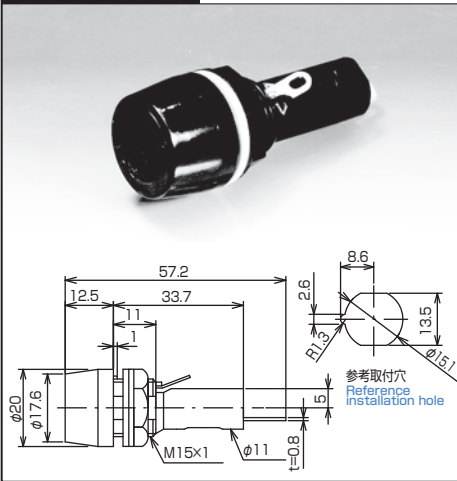

ヒューズホルダー(パネル取付型)

Fuse Holder (Panel Type)

FH-001AF Fuse Holder

FH-052S Fuse Holder

FH-033 Fuse Holder

FH-043A Fuse Holder

FH-S07 Fuse Holder

FH-032AF Fuse Holder

FH-B02 Fuse Holder

項目 Item	品名 Type	FH-001AF	FH-052S	FH-033	FH-043A	FH-S07	FH-032AF	FH-B02
定格電流 Rated current	AC250V	15A	20A	10A	10A	10A	10A	10A/6.3A
適合ヒューズ Type of Fuses	5.2×20mm			○	○			○
	6.35×31.8mm	○	○			○	○	
	6.4×30mm	○	○			○	○	
	10.3×38.1mm							