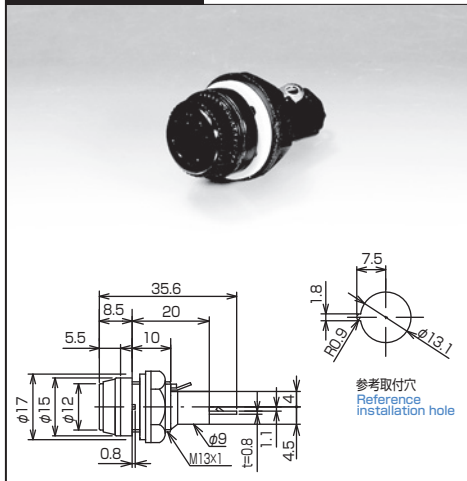

ヒューズホルダー(パネル取付型)

Fuse Holder (Panel Type)

FH-001AF Fuse Holder

FH-052S Fuse Holder

FH-033 Fuse Holder

FH-043A Fuse Holder

FH-S07 Fuse Holder

FH-032AF Fuse Holder

FH-B02 Fuse Holder

項目 Item	品名 Type	FH-001AF	FH-052S	FH-033	FH-043A	FH-S07	FH-032AF	FH-B02
定格電流 Rated current	AC250V	15A	20A	10A	10A	10A	10A	10A/6.3A
適合ヒューズ Type of Fuses	5.2×20mm			○	○			○
	6.35×31.8mm	○	○			○	○	
	6.4×30mm	○	○			○	○	
	10.3×38.1mm							