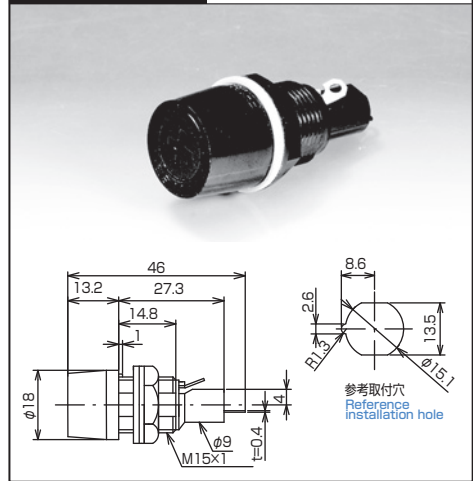

ヒューズホルダー(パネル取付型)

Fuse Holder (Panel Type)

FH-001AF Fuse Holder

FH-052S Fuse Holder

FH-033 Fuse Holder

FH-043A Fuse Holder

FH-S07 Fuse Holder

FH-032AF Fuse Holder

FH-B02 Fuse Holder

項目 Item	品名 Type	FH-001AF	FH-052S	FH-033	FH-043A	FH-S07	FH-032AF	FH-B02
定格電流 Rated current	AC250V	15A	20A	10A	10A	10A	10A	10A/6.3A
適合ヒューズ Type of Fuses	5.2×20mm			○	○			○
	6.35×31.8mm	○	○			○	○	
	6.4×30mm	○	○			○	○	
	10.3×38.1mm							