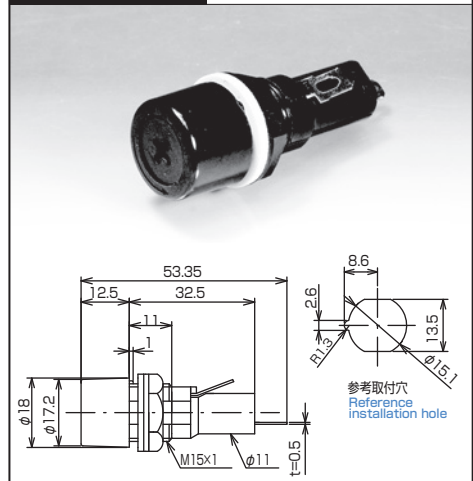

ヒューズホルダー(パネル取付型)

Fuse Holder (Panel Type)

FH-001AF Fuse Holder

FH-052S Fuse Holder

FH-033 Fuse Holder

FH-043A Fuse Holder

FH-S07 Fuse Holder

FH-032AF Fuse Holder

FH-B02 Fuse Holder

項目 Item	品名 Type	FH-001AF	FH-052S	FH-033	FH-043A	FH-S07	FH-032AF	FH-B02
定格電流 Rated current	AC250V	15A	20A	10A	10A	10A	10A	10A/6.3A
適合ヒューズ Type of Fuses	5.2×20mm			○	○			○
	6.35×31.8mm	○	○			○	○	
	6.4×30mm	○	○			○	○	
	10.3×38.1mm							