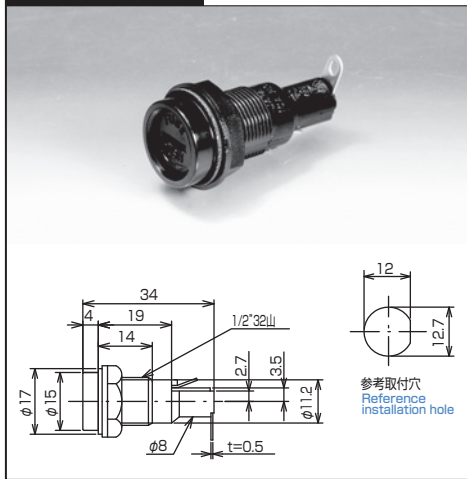

ヒューズホルダー(パネル取付型)

Fuse Holder (Panel Type)

FH-001AF Fuse Holder

FH-052S Fuse Holder

FH-033 Fuse Holder

FH-043A Fuse Holder

FH-S07 Fuse Holder

FH-032AF Fuse Holder

FH-B02 Fuse Holder

項目 Item	品名 Type	FH-001AF	FH-052S	FH-033	FH-043A	FH-S07	FH-032AF	FH-B02
定格電流 Rated current	AC250V	15A	20A	10A	10A	10A	10A	10A/6.3A
適合ヒューズ Type of Fuses	5.2×20mm			○	○			○
	6.35×31.8mm	○	○			○	○	
	6.4×30mm	○	○			○	○	
	10.3×38.1mm							