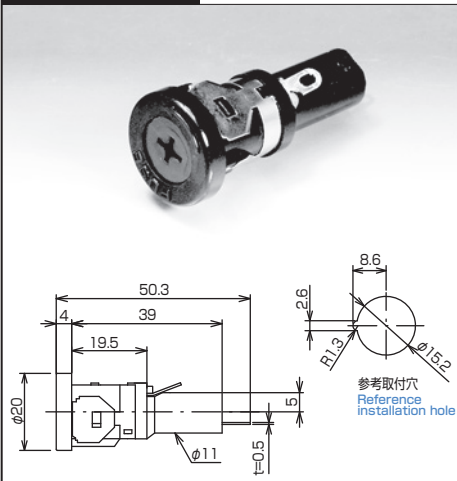

ヒューズホルダー(パネル取付型)

Fuse Holder (Panel Type)

FH-001AF Fuse Holder

FH-052S Fuse Holder

FH-033 Fuse Holder

FH-043A Fuse Holder

FH-S07 Fuse Holder

FH-032AF Fuse Holder

FH-B02 Fuse Holder

項目 Item	品名 Type	FH-001AF	FH-052S	FH-033	FH-043A	FH-S07	FH-032AF	FH-B02
定格電流 Rated current	AC250V	15A	20A	10A	10A	10A	10A	10A/6.3A
適合ヒューズ Type of Fuses	5.2×20mm			○	○			○
	6.35×31.8mm	○	○			○	○	
	6.4×30mm	○	○			○	○	
	10.3×38.1mm							